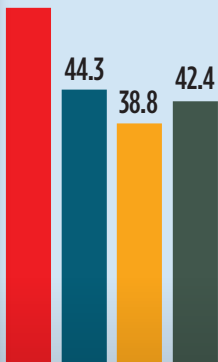

AL ALZA

Estados con mayor positividad de casos de Covid-19
del 11 de junio al 7 de julio: (porcentaje)

■ QUINTANA ROO ■ YUCATÁN ■ CAMPECHE ■ COLIMA

61.5

24*

11-17 de junio

57.6

25