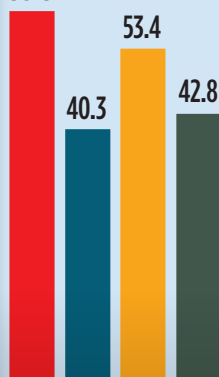

27

1-7 de julio

* Semana epidemiológica

Fuente: Sinave