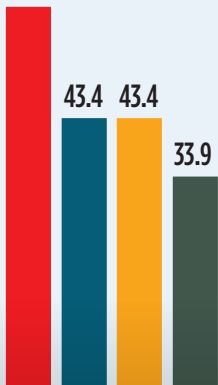

AL ALZA

Estados con mayor positividad de casos de Covid-19
del 11 de junio al 7 de julio: (porcentaje)

■ QUINTANA ROO ■ YUCATÁN ■ CAMPECHE ■ COLIMA

61.5

24*

11-17 de junio

57.6

25