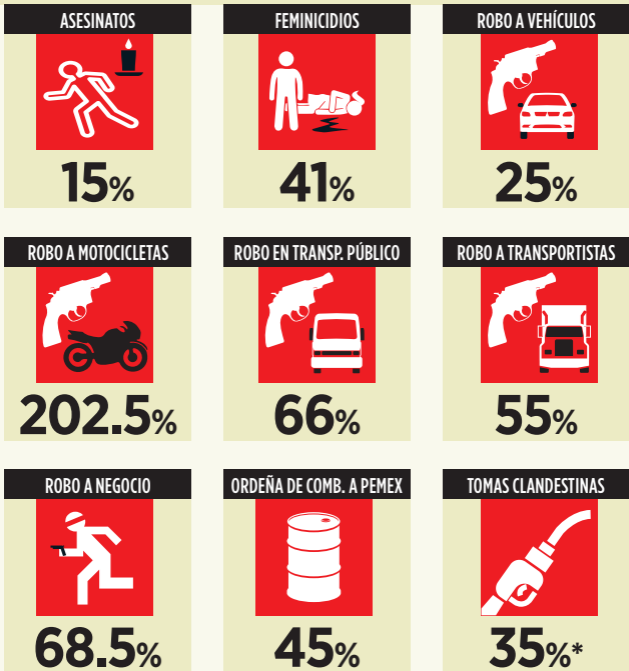

ESCALADA

Aumento en delitos, de acuerdo con datos del Secretariado Ejecutivo de Seguridad Pública.

(Enero-Octubre 2022 y 2023)

*Enero-junio

Top ten en robo de combustible

Municipios de Puebla con más tomas clandestinas halladas entre enero y junio de 2023:

Especial

■ Toma clandestina hallada en el municipio de Amozoc.

 TEPEACA	131	 Ahuazotepec	40
 Huauchinango	121	 San Salvador	39
 San Matías Tlalcatepec	61	 Tlahuapan	35
 San Martín Texmelucan	59	 Acajete	31
 Amozoc	57	 Los Reyes de Juárez	29