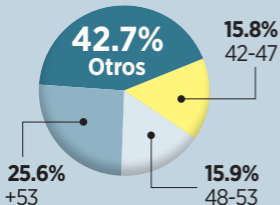

LISTA CUESTIONADA

Este es el perfil de los potenciales votantes mexicanos en el extranjero y que es cuestionado por el PRD:

226,661 SOLICITUDES*

EDAD