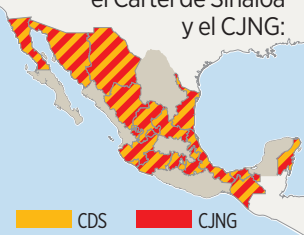

# EL MAPA DEL NARCO

Territorios en disputa  
el Cártel de Sinaloa  
y el CJNG:

 CDS

 CJNG

 Ags.

 BC

 Chiapas

 Chihuahua

 Colima

 Durango

 Edomex

 Jalisco

 Michoacán

 Morelos

 Puebla

 QRoo

 SLP

 Sonora

 Tabasco

 Tamps.

 Veracruz

 Zacatecas