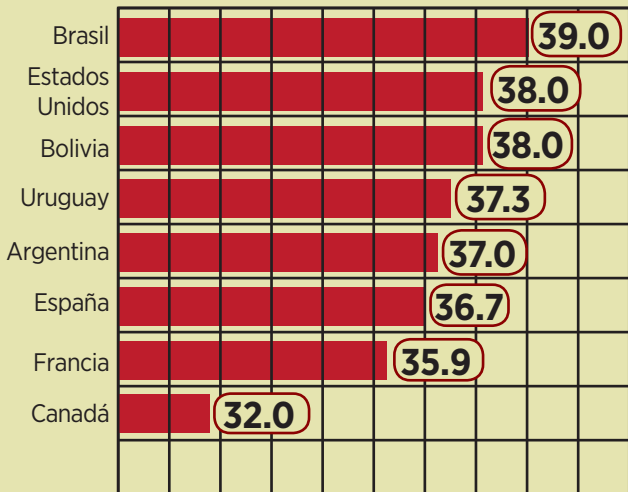

# Tendencia

Varios países han aplicado una jornada laboral por debajo de las 40 horas semanales.

## PAÍSES DONDE SE LABORA MENOS DE 40 HORAS SEMANALES

(Horas por semana)

Fuente: OIT