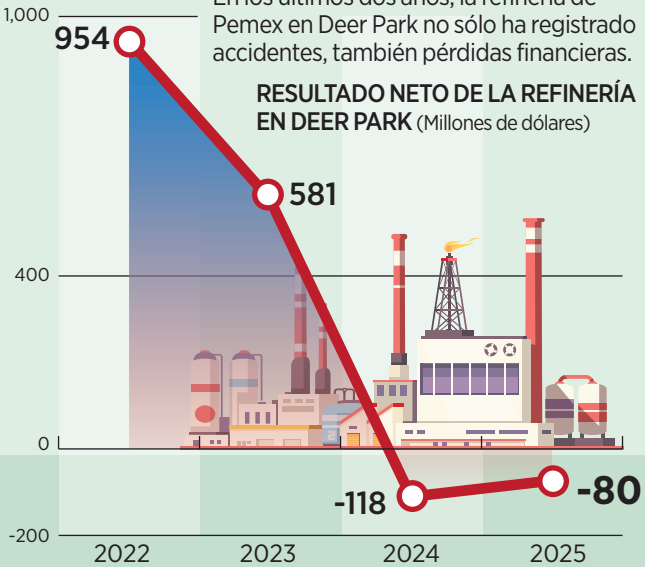

CON PÉRDIDAS

En los últimos dos años, la refinería de Pemex en Deer Park no sólo ha registrado accidentes, también pérdidas financieras.

RESULTADO NETO DE LA REFINERÍA EN DEER PARK (Millones de dólares)

Fuente: Pemex