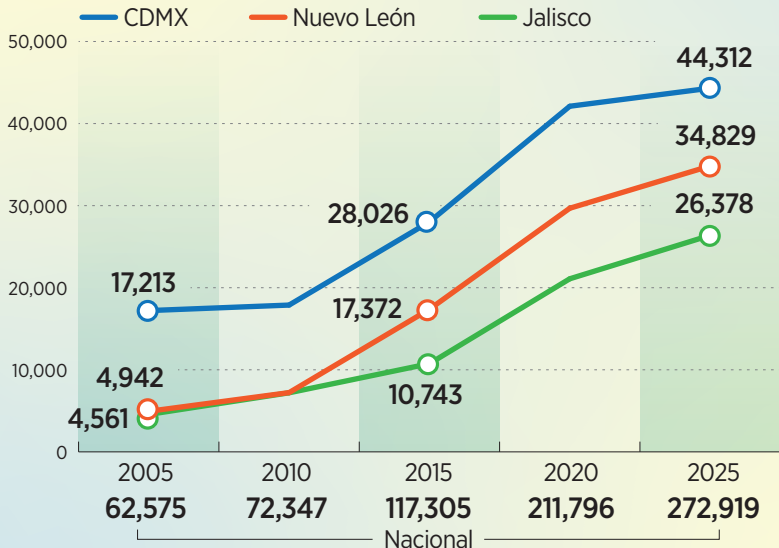

APROVECHAN 'HUECO'

El número de personas registradas a nivel nacional bajo la Modalidad 40 ha crecido 133 por ciento en los últimos 10 años en el País.

(Número de personas que pagan la Modalidad 40 a diciembre de cada año)

Var. %
en 10 años

Nacional
133%

CDMX
58%

NL
100%

Jalisco
146%